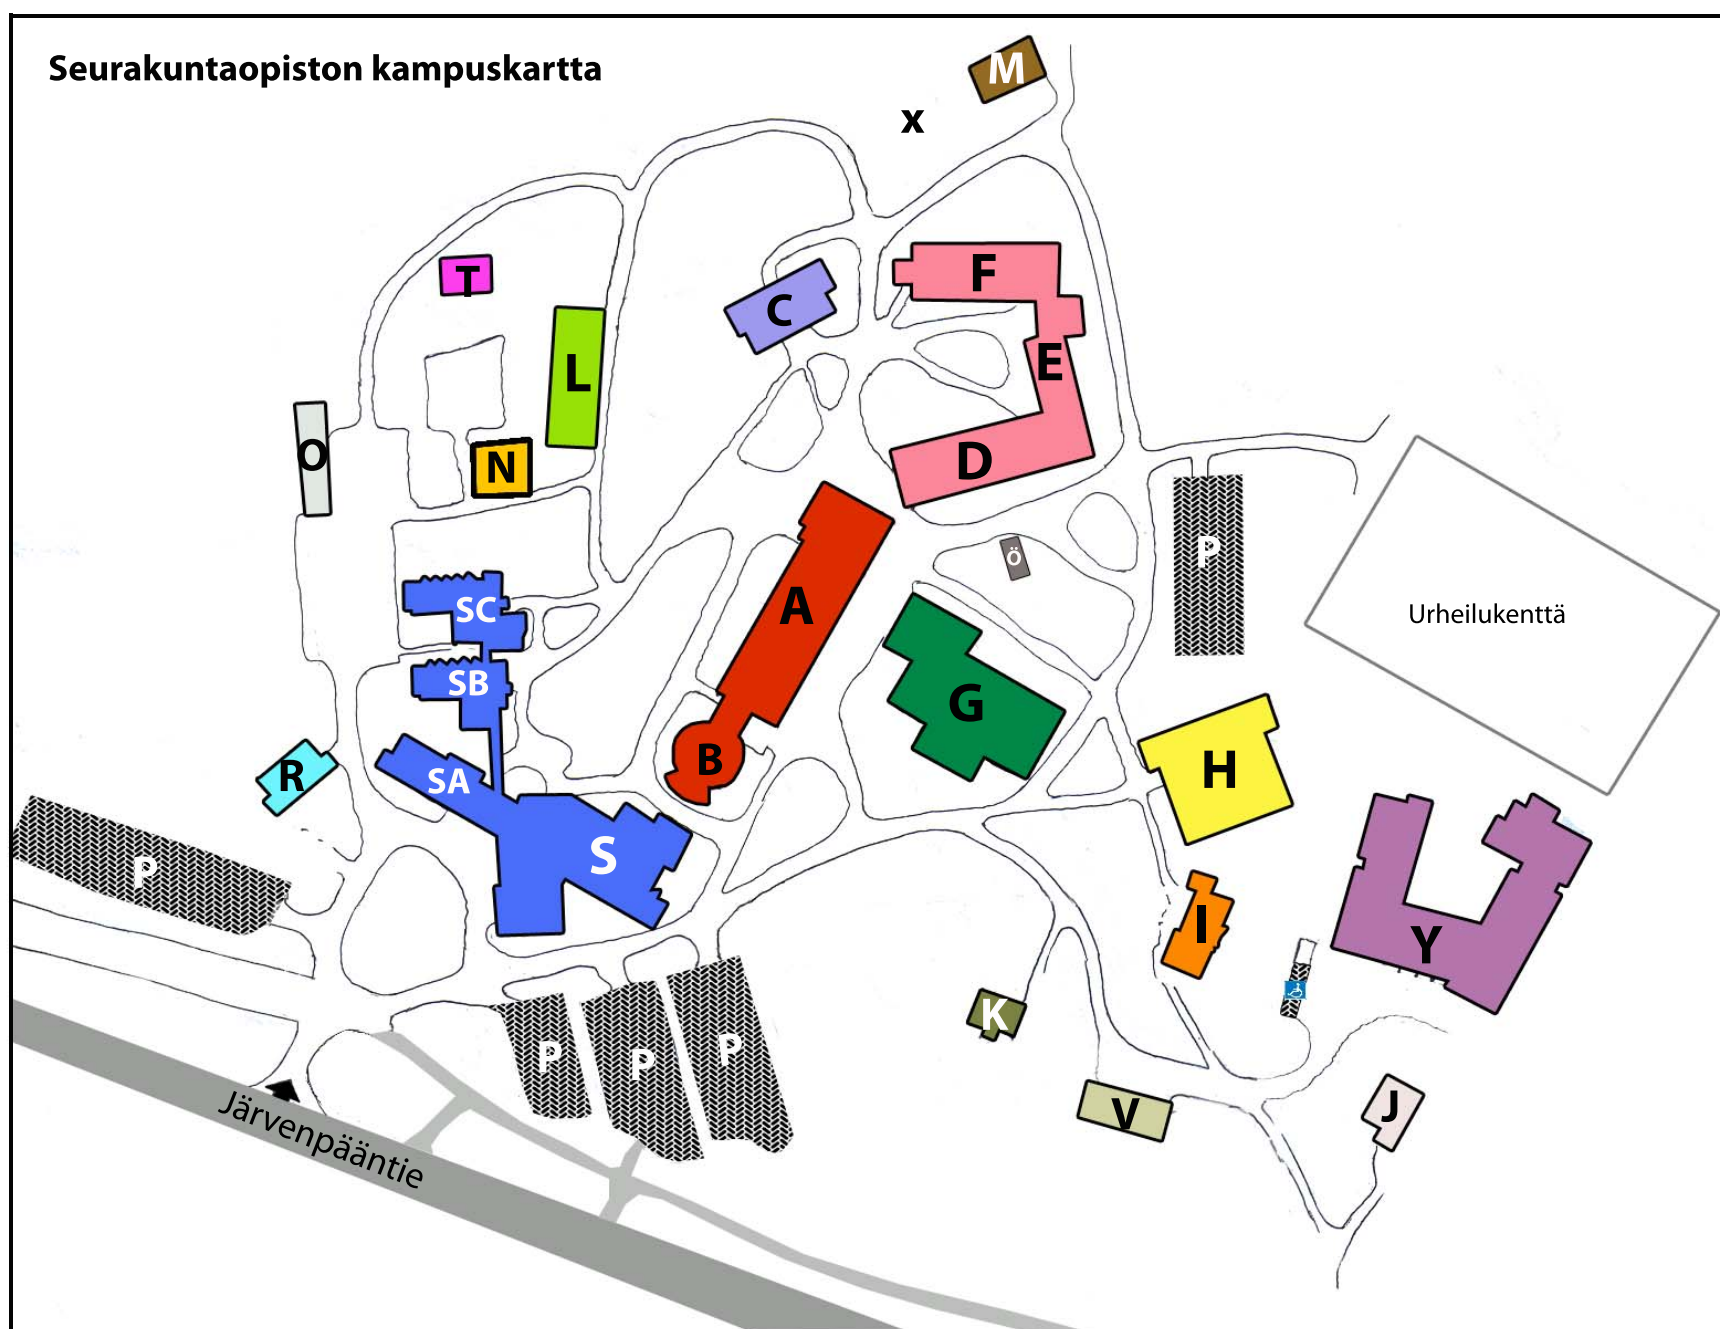

Seurakuntaopiston kampuskartta

- | | | | |
|--|-------------------------------------|--------------------------|--|
| A. Päärakennus (Ravintola Yolanda, opetus- ja työtiloja) | G. Urheiluhalli | M. Rantasauna | T. Terhenniemi (asuntola) |
| B. Kappeli-Auditorio | H. Kirjasto (+opetus- ja työtiloja) | N. Päiväkoti Satakieli | U. Urheilukenttä |
| C. Toimisto (työtiloja) | I. Veturi (opetus- ja työtiloja) | O. Autokatos | V. Autotalli/konevarasto |
| D. Asuntola | J. Asunto | P. Pysäköintipaikat | X. Tapahtumapaikka (Amfi-teatteri, nuotiopaikka) |
| E. Asuntola, opetustiloja | K. Nikkilä (asuntola) | R. Peltola (asuntola) | Y. Siirala (opetustiloja, työhuoneita) |
| F. Rantatalo (asuntola, opetus- ja työtiloja) | L. Rivitalo (työtiloja) | S. Kirkon koulutuskeskus | |