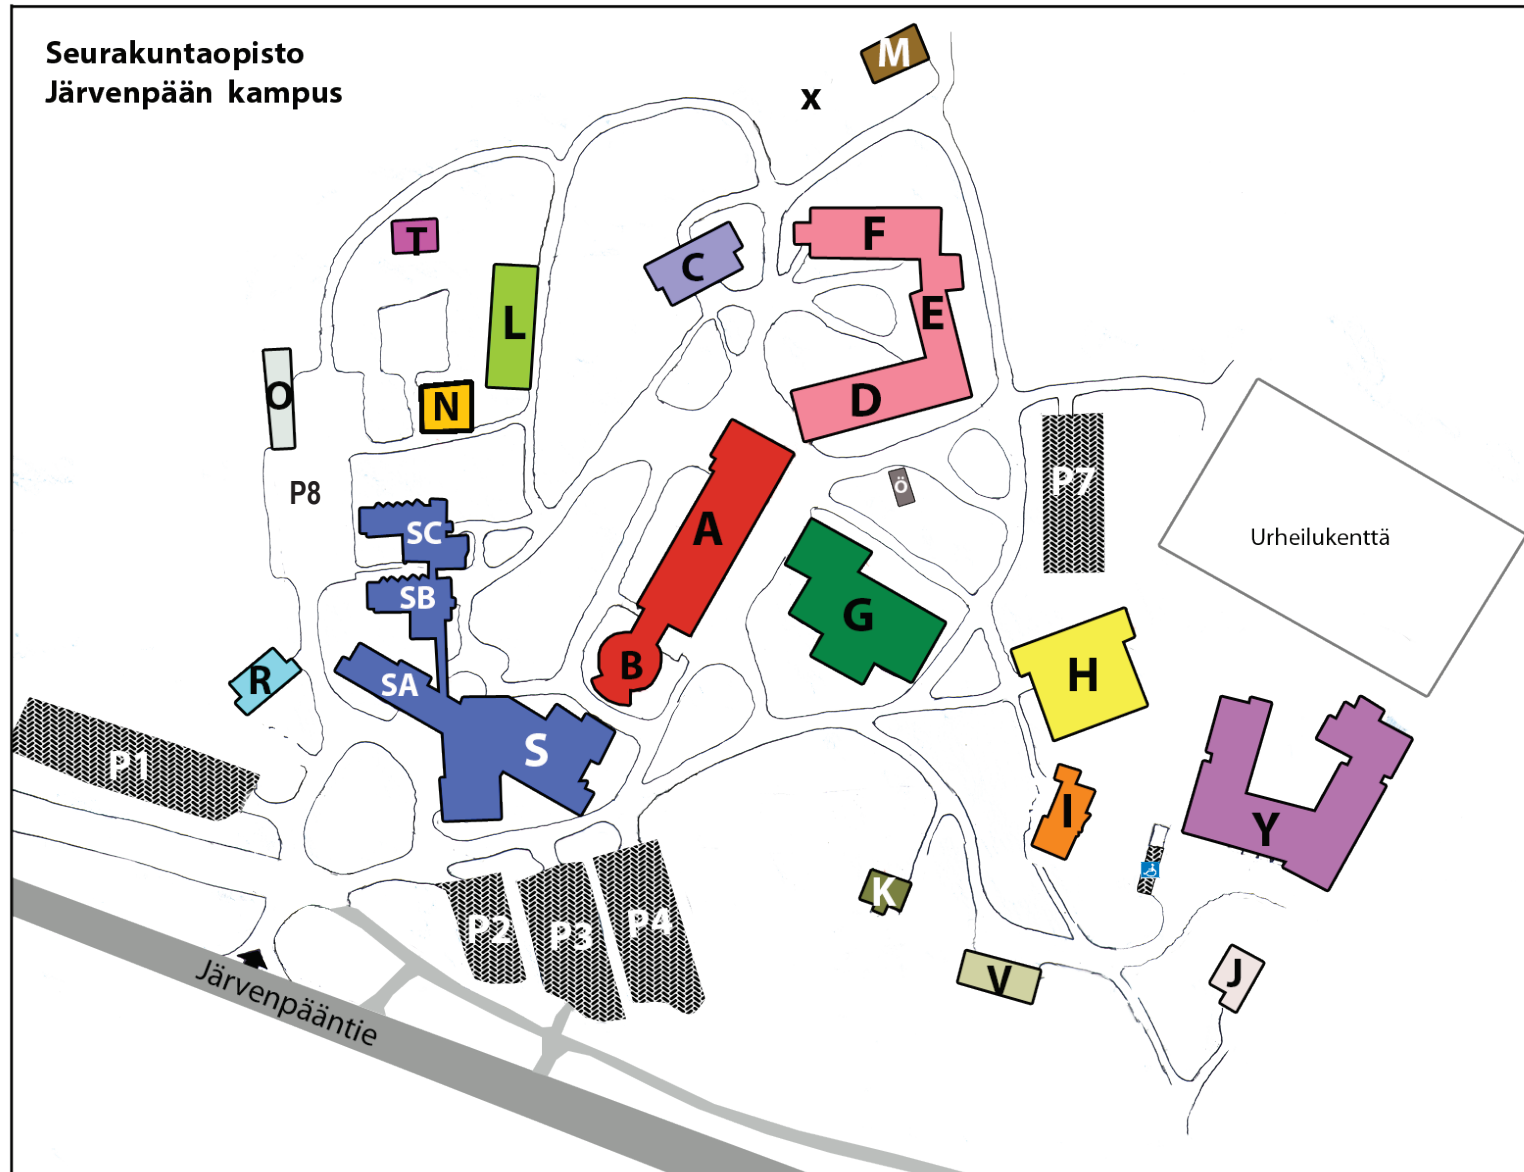

**Seurakuntaopisto  
Järvenpään kampus**

- A. Päärakennus (Ravintola Yolanda, opetus- ja työtiloja)
- B. Kappeli-Auditorio
- C. Toimisto (työtiloja)
- D. Asuntola
- E. Asuntola, opetustiloja
- F. Rantatalo (asuntola, opetus- ja työtiloja)

- G. Urheiluhalli
- H. Kirjasto (+opetus- ja työtiloja)
- I. Veturi (opetus- ja työtiloja)
- J. Asunto
- K. Nikkilä (asuntola)
- L. Rivitalo (työtiloja)

- M. Rantasauna
- N. Jäsenpalvelut
- O. Autokatos
- P. Pysäköintipaikat
- R. Peltola (asuntola)
- S. Kirkon koulutuskeskus

- T. Terhenniemi (asuntola)
- U. Urheilukenttä
- V. Autotalli/konevarasto
- X. Amfi-teatteri, nuotiopaikka
- Y. Siirala (opetustiloja, työhuoneita)  
Päiväkoti Satakieli