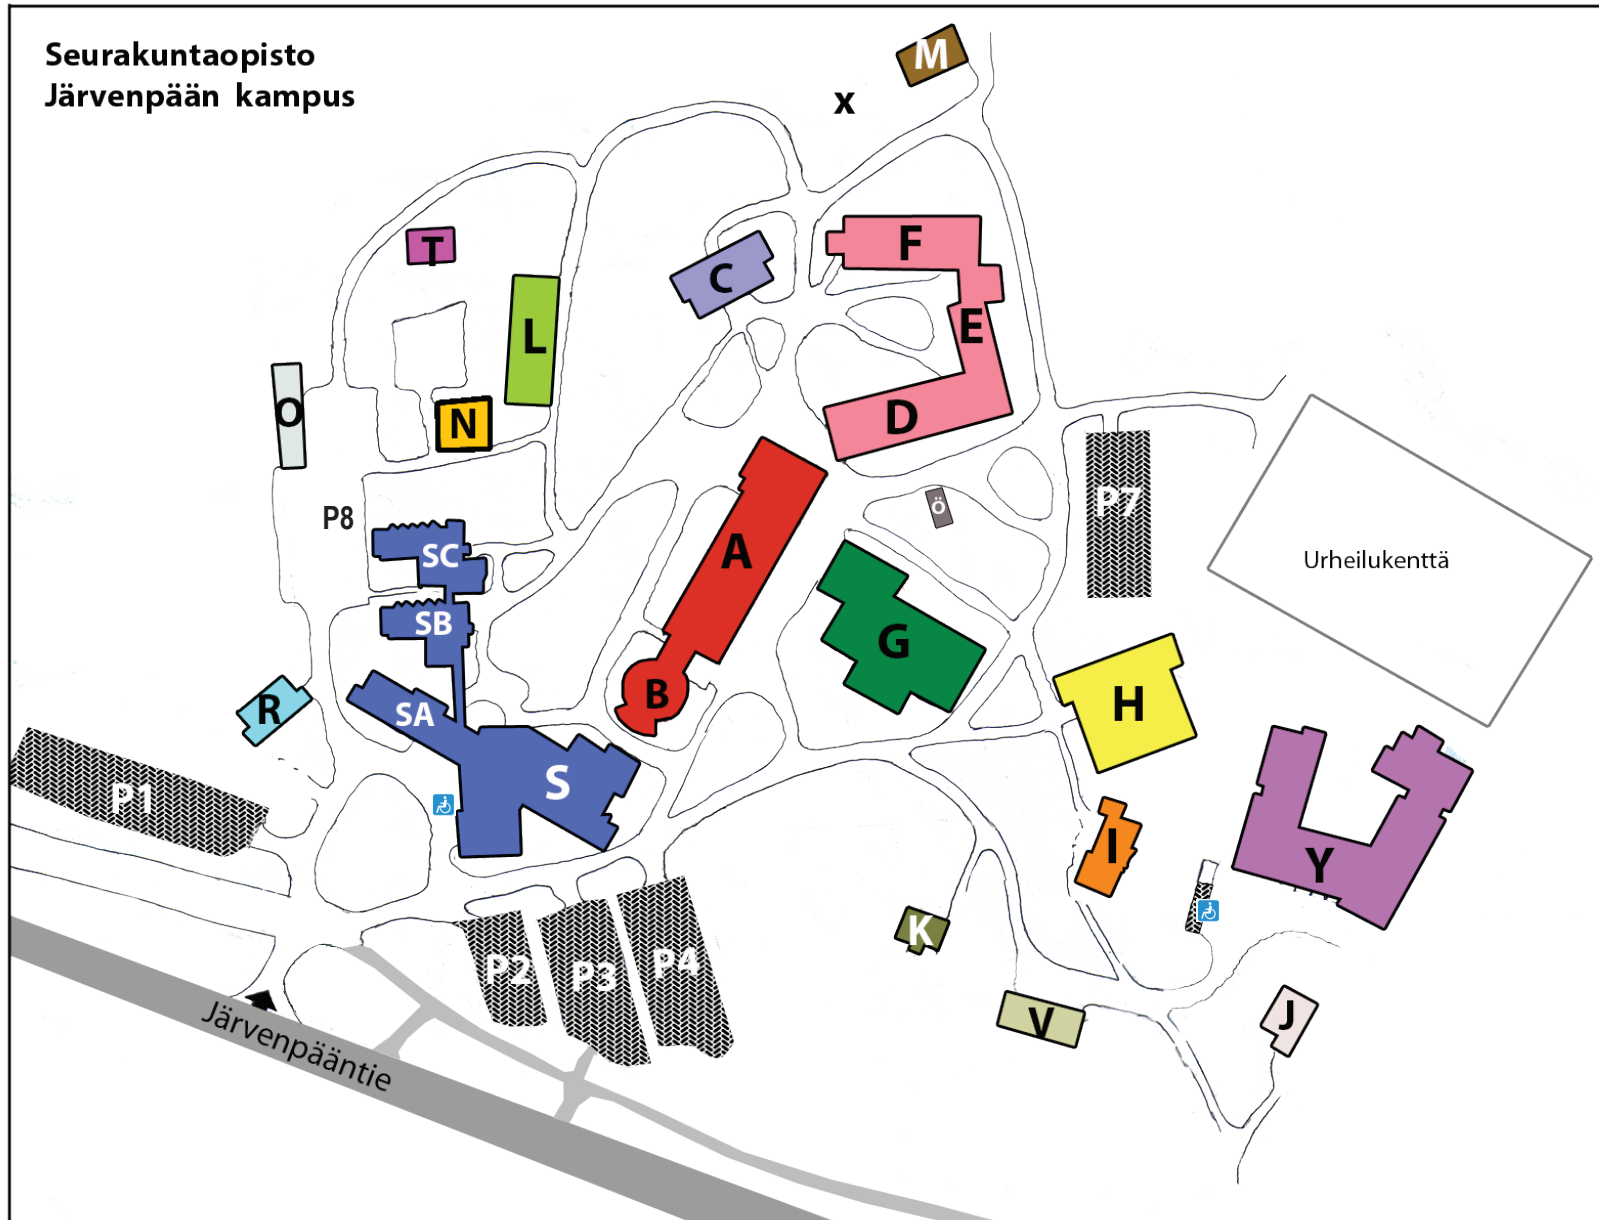

Seurakuntaopisto  
Järvenpään kampus

- A. Päärakennus (Ravintola Yolanda, opetus- ja työtiloja)  
 B. Kappeli-Auditorio  
 C. Toimisto (työtiloja)  
 D. Asuntola  
 E. Asuntola, opetustiloja  
 F. Rantatalo (asuntola, opetus- ja työtiloja)

- G. Urheiluhalli  
 H. Kirjasto (+opetus- ja työtiloja)  
 I. Veturi (opetus- ja työtiloja)  
 J. Työtiloja  
 K. ei käytössä  
 L. ei käytössä

- M. Rantasauna  
 N. Jäsenpalvelut  
 O. Autokatos  
 P. Pysäköintialue  
 asiakaspysäköinti P1-P3  
 R. Peltola (asuntola)  
 S. Kirkon koulutuskeskus

- T. ei käytössä  
 U. Urheilukenttä  
 V. Autotalli/konevarasto  
 X. Amfi-teatteri, nuotiopaikka  
 Y. Siirala (opetustiloja, työhuoneita)  
 Päiväkoti Valona